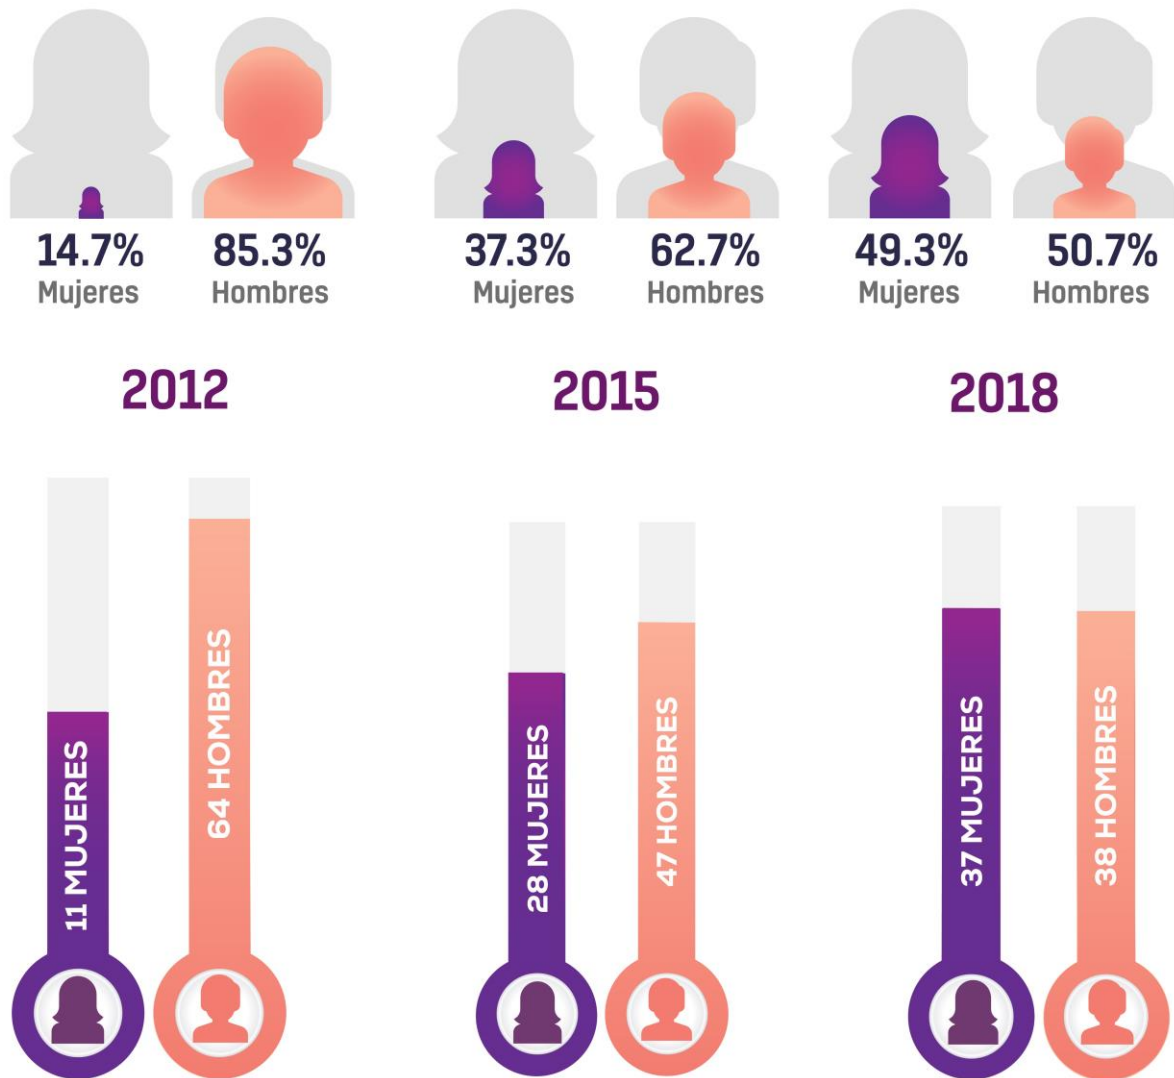

## Evolución en la integración de la Legislatura en el Estado de México 2012, 2015 y 2018

Responsable de la información: Unidad de Género y Erradicación de la Violencia del Instituto Electoral del Estado de México, disponible en [www.ieem.org.mx](http://www.ieem.org.mx)